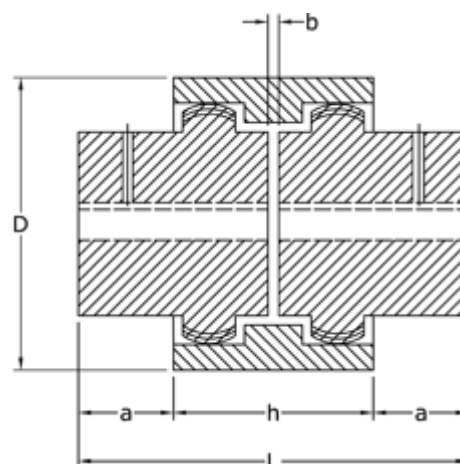

Varenummer: 3310024N14
Beskrivelse: Koblingshalvpart Tandex 24N
Boring 14H7 m/not og skrue

Mål

a = 8
b = 4
C = 26
d = 35.0
D = 52
F = 14H7
f = M8
h = 41

L = 56
P = 6