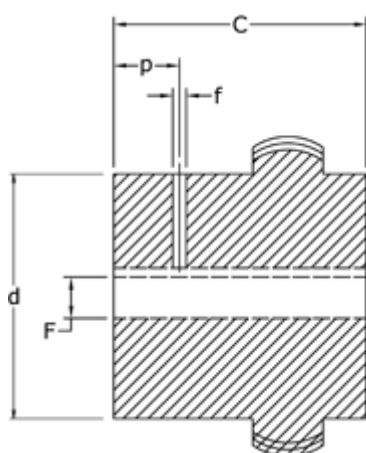

Varenummer: 3310024N14
Beskrivelse: Koblingshalvpart Tandex 24N
Boring 14H7 m/not og skrue

Mål

a = 8
b = 4
C = 26
d = 35.0
D = 52
F = 14H7
f = M8
h = 41

L = 56
P = 6